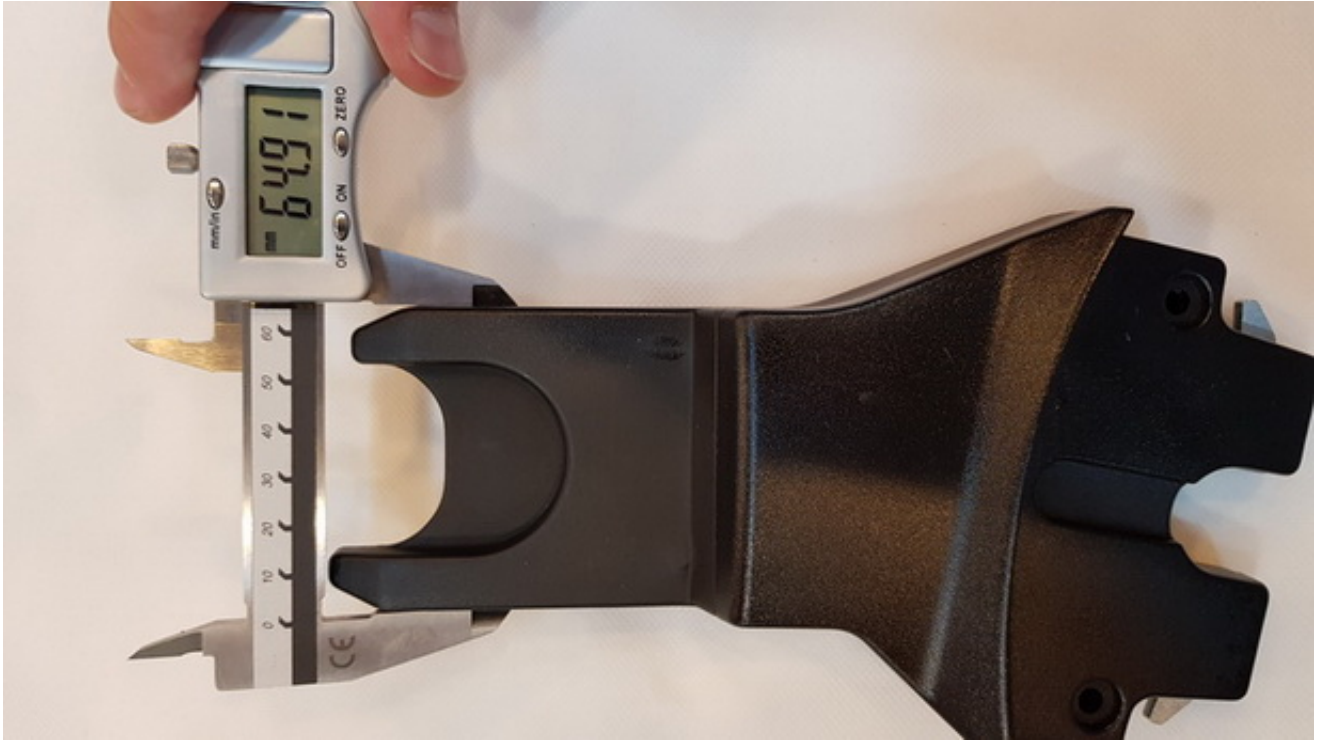

Opis produktu

ADAPTERY DO WÓZKA ROAN BLOOM

SYSTEM TRAVEL 3W1

Komfortowe połączenie stelaża z fotelikiem 0-13 kg

Mobilność bez kompromisów

Oryginalne adaptery Roan Bloom umożliwiają szybkie wpięcie fotelika samochodowego bezpośrednio na stelaż wózka. To niezbędne akcesorium dla rodziców, którzy często przemieszczają się samochodem i cenią sobie czas oraz wygodę śpiącego maluszka.

- Dedykowane wyłącznie do modelu **Roan Bloom**
- Szybki montaż i demontaż fotelika ("Click")
- Wytrzymała konstrukcja gwarantująca stabilność
- Oznaczenia ułatwiające intuicyjny montaż

Kompatybilność z fotelikami:

- **Maxi-Cosi:** Citi, Pebble, CabrioFix, Rock
- **Cybex:** Aton (wszystkie modele), Cloud Z, Cloud G
- **Avionaut:** KITE+, Cosmo, Pixel, Pixel Pro

- **BeSafe:** iZi Go, iZi Go Modular
- **Kiddy:** Evolution Pro 2, Evo-Luna
- **Inne:** z mocowaniem w standardzie Maxi-Cosi