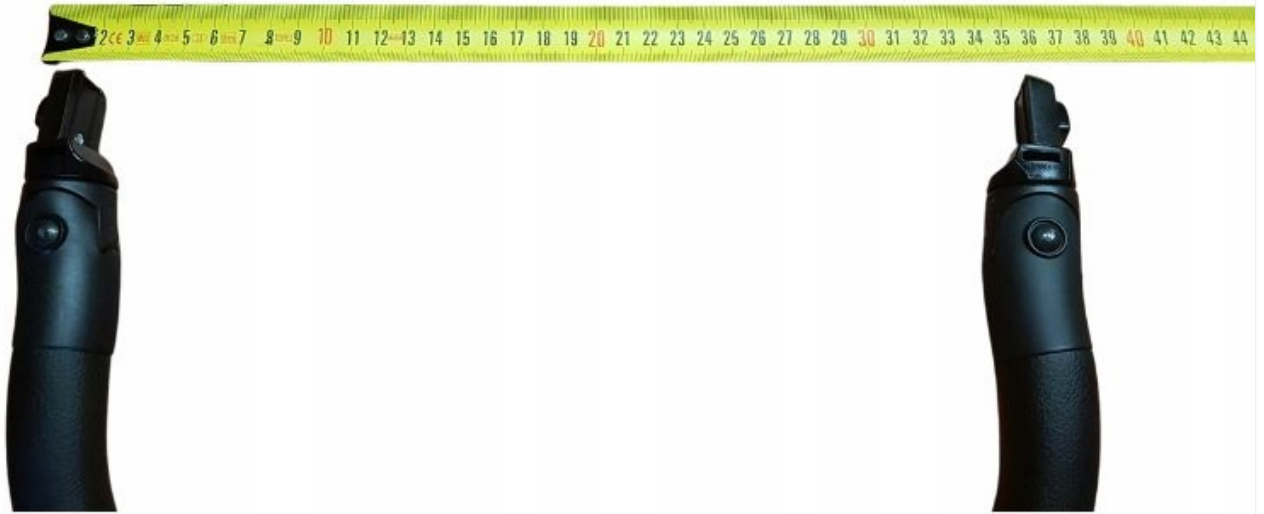

Urwis Angelika Smolarek-Luszczek
ul. Parkowa 16, 55-010 Żerniki Wrocławskie
tel. +48 508-314-983, +48 508-314-985
urwis@urwis.com.pl