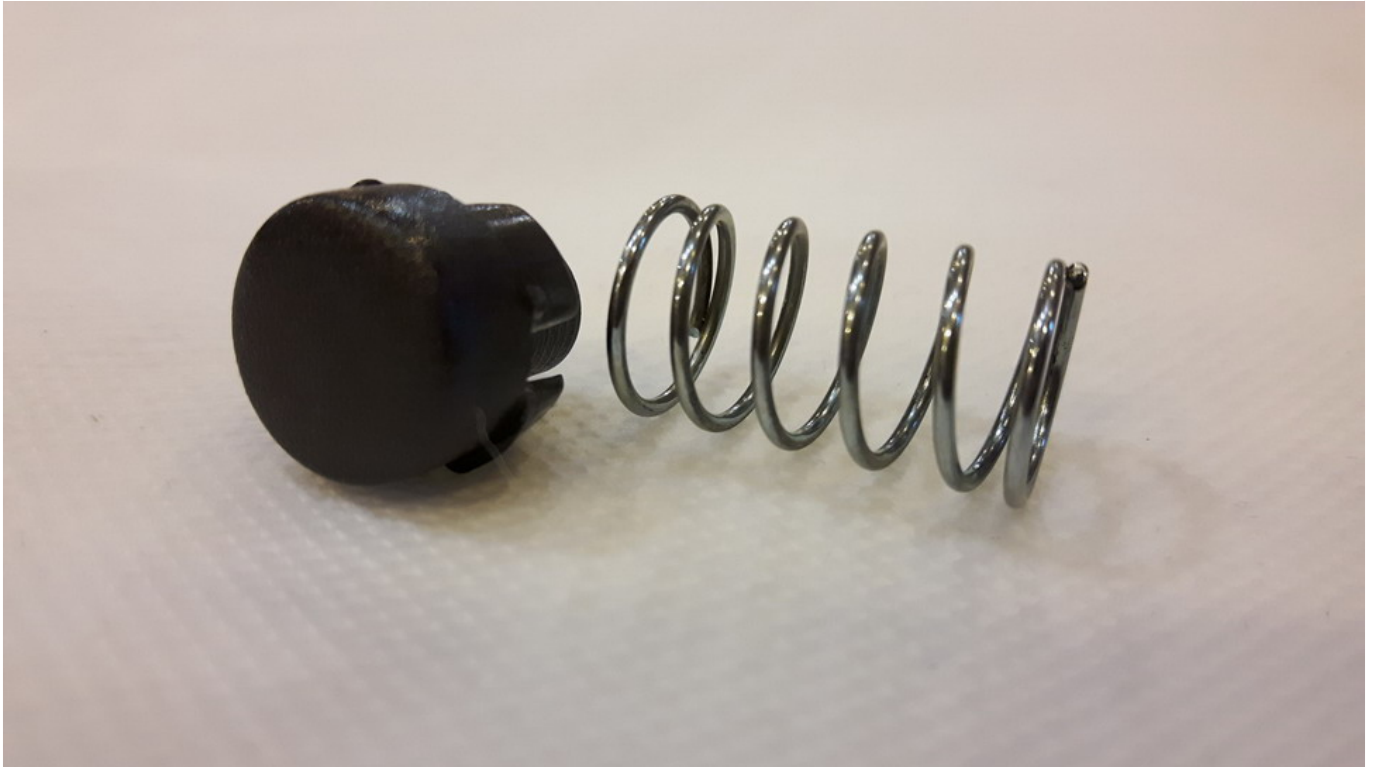

SPECYFIKACJA TECHNICZNA CZĘŚCI

Parametr	Dane techniczne
Kompatybilne modele:	Roan Marita, Emma, Kortina, Sofia, Rocco
Zastosowanie:	Mechanizm budki w podłoki etniku spacerówki
Kolor:	Grafitowy
Zawartość zestawu:	1x Przycisk (guzik), 1x Sprężynka
Cena dotyczy:	1 sztuki

PROCEDURA MONTAŻU:

1. Od spodu podłokietnika wsuń sprężynkę w gniazdo.
2. Przytrzymaj ją w miejscu, gdzie znajduje się otwór na guzik.
3. Drugą ręką wciśnij guzik od strony otworu do momentu, aż usłyszysz kliknięcie zapadek blokujących.