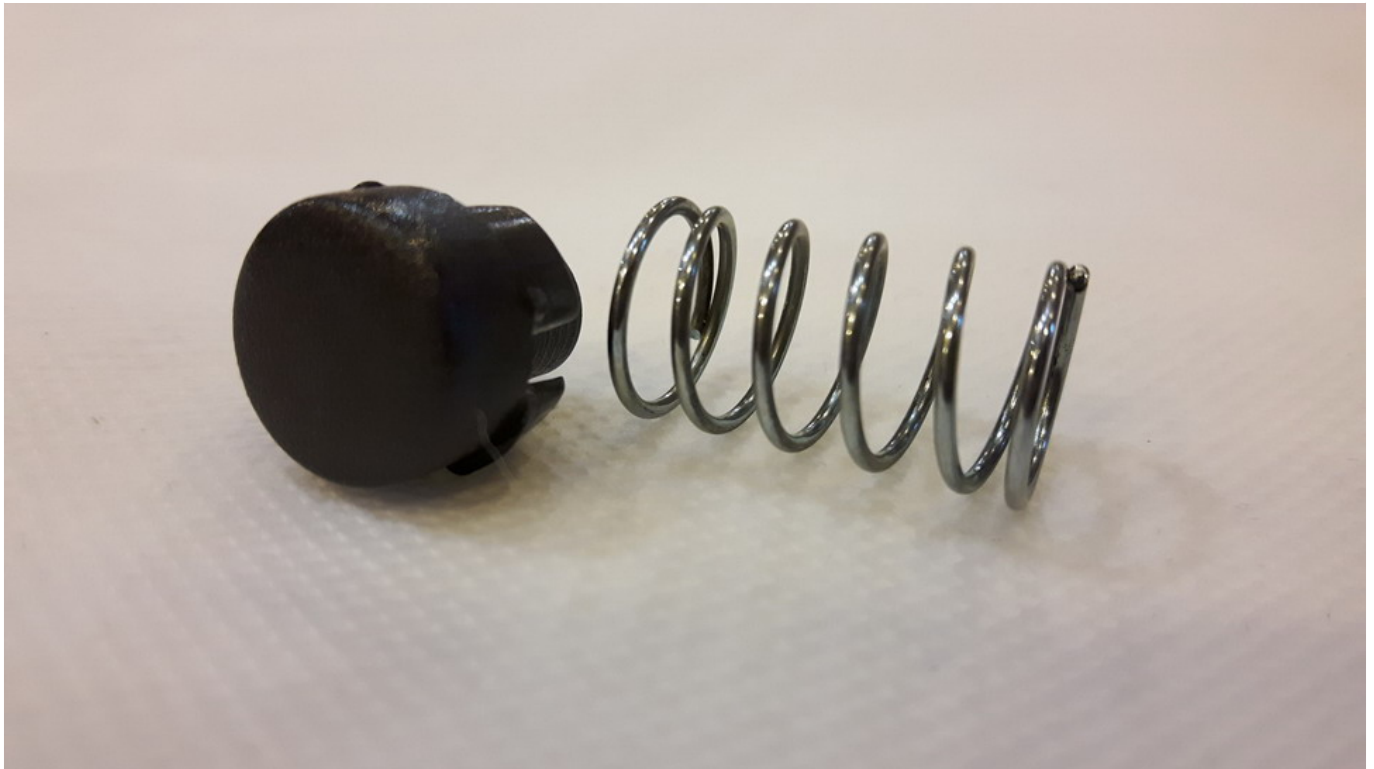

Link do produktu: <https://www.sklep.urwis.com.pl/guzik-do-wypięcia-budki-w-spacerowce-wozka-roan-marita-emma-kortina-sofia-rocco-1szt-p-16513.html>

Guzik do wypięcia budki w spacerówce wózka Roan Marita, Emma, Kortina, Sofia, Rocco (1szt)

Zestaw: Przycisk + Sprężynka • Seria Klasyczna

Komponent Mechanizmu Spacerówki

Oryginalny przycisk zwalniający budkę, montowany w podłokietnikach klasycznych modeli wózków **ROAN**. Element odpowiada za prawidłowe blokowanie i łatwe wypinanie budki w wersji spacerowej.

Produkt wykonany z trwałego tworzywa w kolorze **grafitowym**, odpornego na warunki atmosferyczne i wielokrotne użytkowanie.

SPECYFIKACJA TECHNICZNA CZĘŚCI

Parametr	Dane techniczne
Kompatybilne modele:	Roan Marita, Emma, Kortina, Sofia, Rocco
Zastosowanie:	Mechanizm budki w podłoki etniku spacerówki
Kolor:	Grafitowy
Zawartość zestawu:	1x Przycisk (guzik), 1x Sprężynka
Cena dotyczy:	1 sztuki