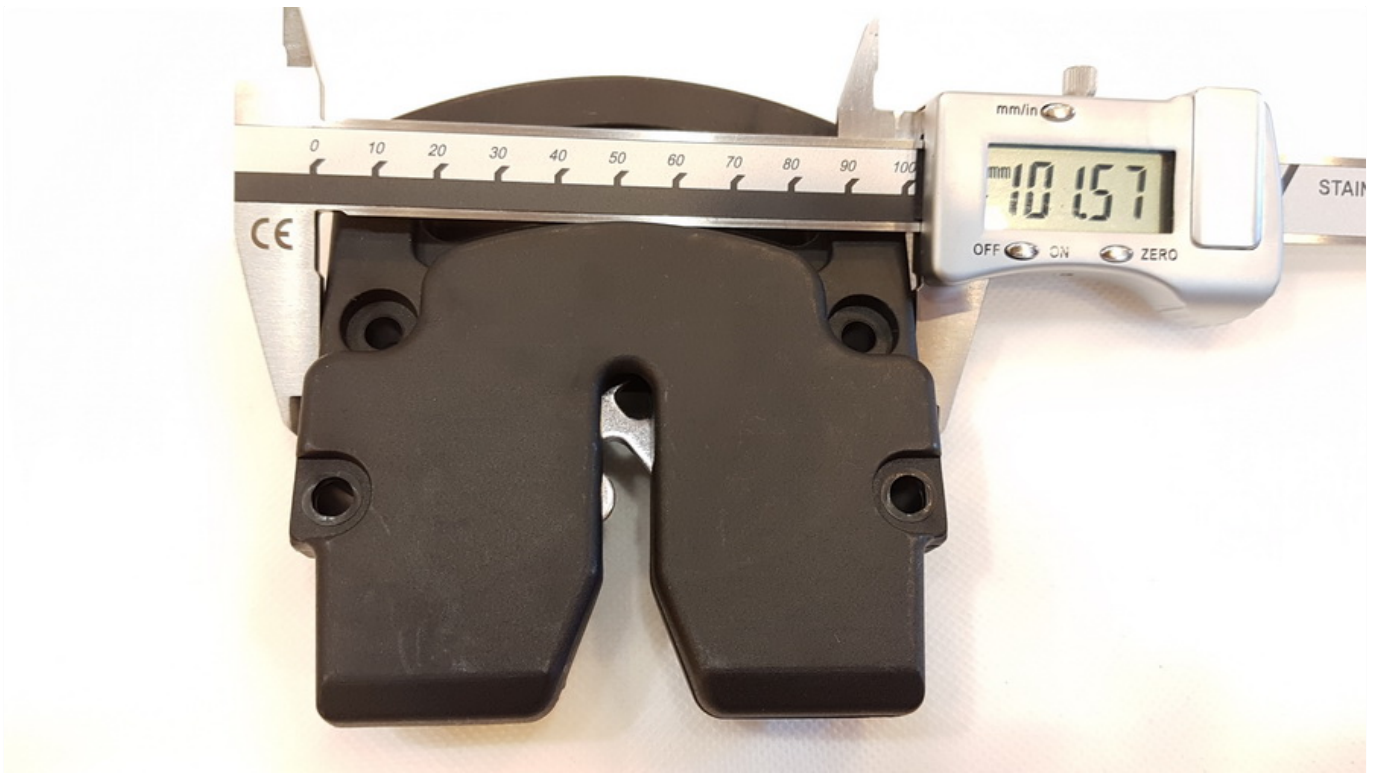

POGLĄDOWY SCHEMAT OSADZENIA