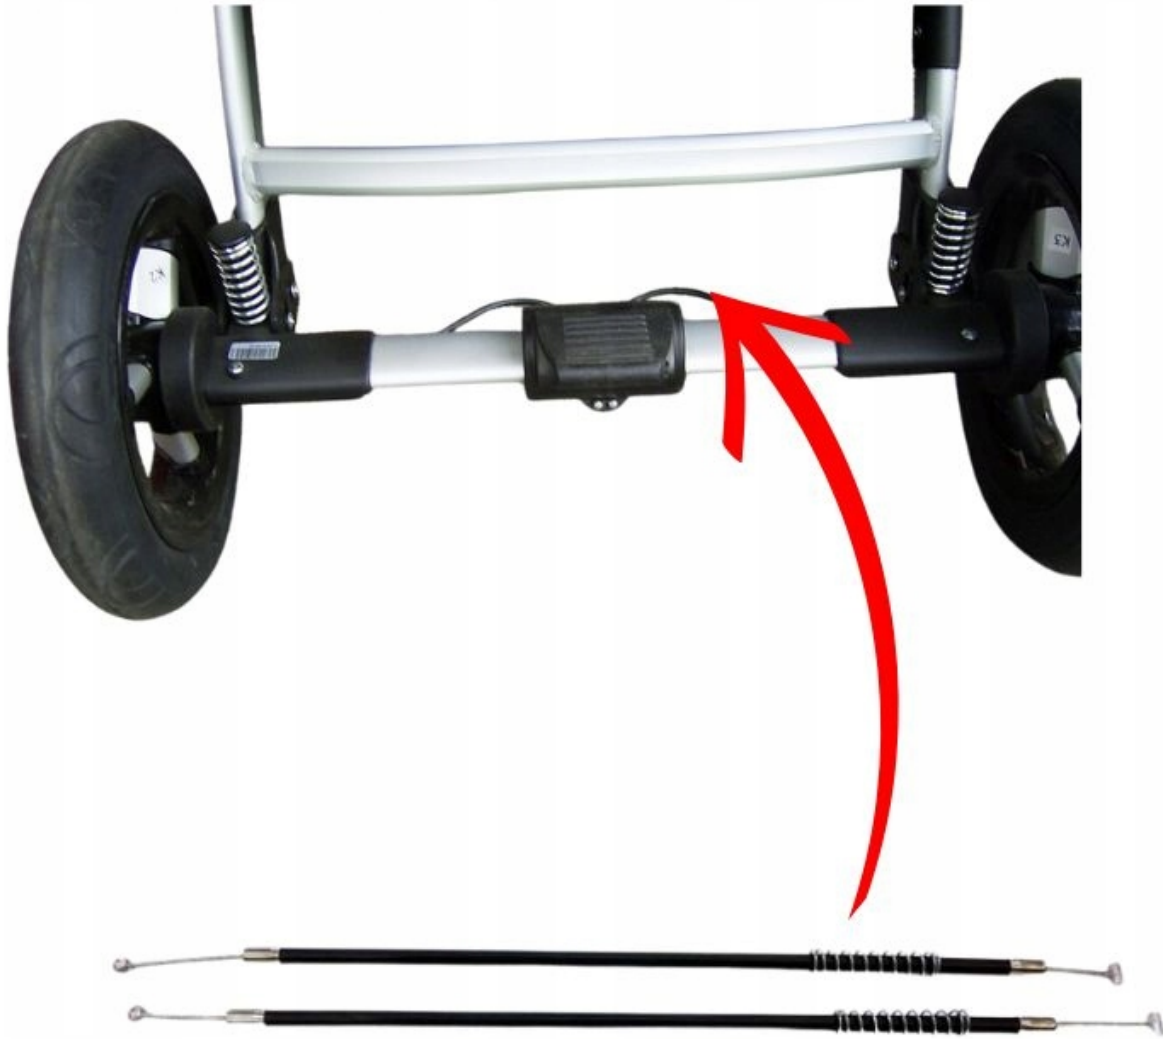

### Przywróć płynność hamowania

Zestaw dwóch fabrycznie nowych linek hamulcowych dedykowanych do wózka **\*\*Camarelo Sevilla\*\***. Wykonane z wysokogatunkowej stali w wytrzymałym pancerzu, zakończone z jednej strony **kulką**, a z drugiej **młoteczkiem**.

Jest to kompletny komplet naprawczy na całą tylną oś, który pozwoli Ci samodzielnie przywrócić bezpieczeństwo i komfort podczas spacerów.

DIUGOŚĆ CAŁKOWITA **28,5 cm (285 mm)**

DIUGOŚĆ PANCERZA **22,7 cm (227 mm)**

ZAKOŃCZENIE **Kulka / Młoteczek**

ILOŚĆ **Komplet (2 szt.)**

□ **Pasuje m.in. do wózków:**

- Camarelo Sevilla
- TAKO Captiva / Warrior
- TAKO Monodi / Laret
- TAKO Jumper Light
- TAKO Extreme
- Jedo FYN
- Riko Brano

**Miejsce montażu A:**

Linki montujemy przy belce hamulcowej tylnych kół.

**Miejsce montażu B:**

Drugi koniec linki łączy się z centralnym pedałem hamulca.

**Typ belki:**

Linki pasują do mechanizmów sterowanych linkowo (widocznych na foto).