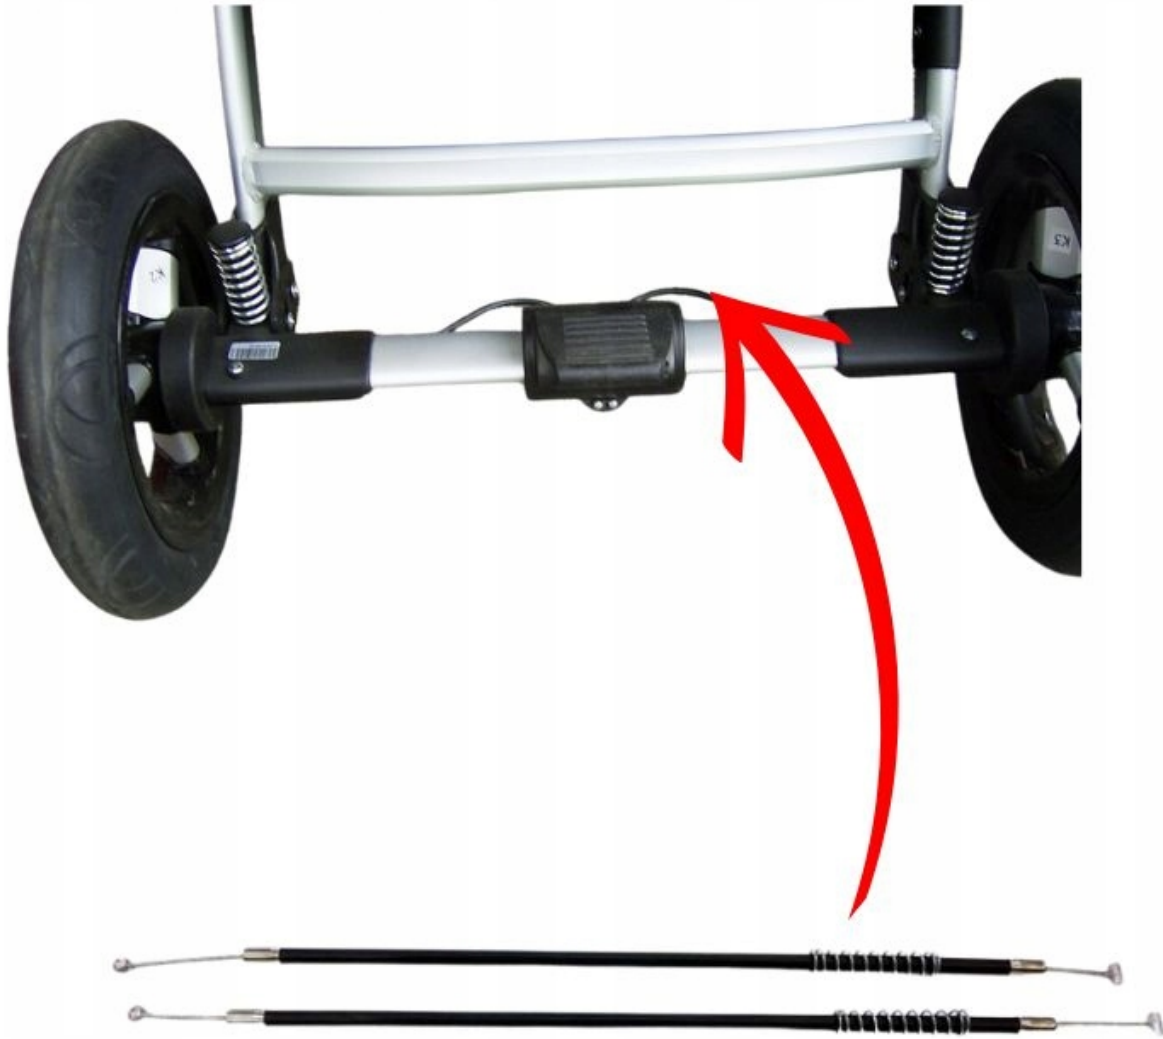

Link do produktu: <https://www.sklep.urwis.com.pl/linki-hamulcowe-do-wozka-karex-quero-28-5cm-komplet-2szt-p-94857.html>

Zestaw 2x Linka hamulcowa do wózka Karex Quero | 28,5 cm | Części zamienne

Cena	39,99 zł
Dostępność	Na magazynie - wysyłka 24/48h
Numer katalogowy	hamu-_RUNrpdzDFC
Kod producenta	hamu-_RUNrpdzDFC
Rodzaj kół	Inne
Waga produktu z opakowaniem jednostkowym	1
Rodzaj	inny
Średnica kół (cale)	10
Marka	bez marki
Kod producenta	hamu-_RUNrpdzDFC

Opis produktu

Linki hamulcowe Karex Quero

Oryginalny komplet naprawczy: 2 sztuki + sprężyny

Przywróć pełną kontrolę nad wózkiem

Zestaw dwóch dedykowanych linek hamulcowych do wózka ****Karex Quero****. Są to oryginalne części zamienne, które gwarantują prawidłowy naciąg i natychmiastową reakcję hamulca po naciśnięciu pedału.

Linki są gotowe do montażu – posiadają odpowiednie zakończenia (kulka/młoteczek) oraz panczerze o precyzyjnie dobranej długości, co eliminuje konieczność kłopotliwych przeróbek.

DIUGOŚĆ LINKI (CAŁKOWITA) **28,5 cm**

DIUGOŚĆ PANCERZA **22,7 cm**

KOMPATYBILNOŚĆ **Karex Quero**

W ZESTAWIE **2 szt. + sprężynki**

Charakterystyka systemu Karex Quero:

- Dedykowane do belki hamulcowej z linkowym systemem blokowania kół.
- Montaż końcówek bezpośrednio przy pedale hamulca oraz przy mechanizmach belkowych.
- Oryginalna jakość Karex zapewniająca trwałość elementu.
- Łatwa wymiana, którą przeprowadzisz samodzielnie w kilkanaście minut.