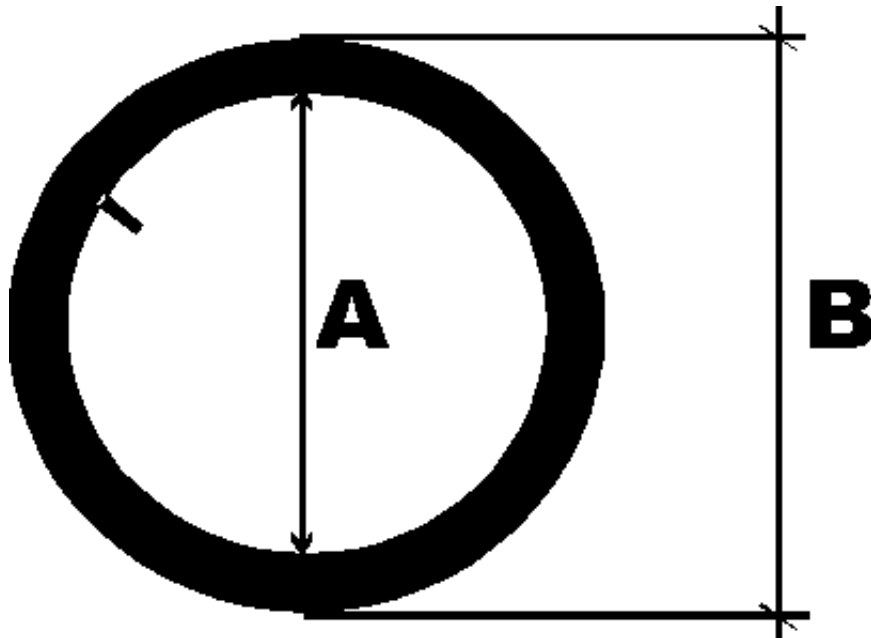

Opis produktu

ZESTAW: OPONA + DĘTKA GW 10X2.0

Oryginalna jakość do wózków TAKO i innych

Specyfikacja kompletu:

- **Rozmiar:** 10 x 2.0 (54-152)
- **Wentyl:** Gięty (GW) - ułatwia pompowanie
- **Kolor:** Głęboka czarna
- **Model:** SA-259
- **Zastosowanie:** Przód Tako Jumper X i inne

Dedykowana do modeli: **Warrior, Captiva, Cruze, Laret, Monodi, Alive** oraz wszystkich innych wózków o kołach 10 cali.

A = 15 cm | B = 26 cm

Upewnij się, że rozmiar na Twojej starej oponie to **10 x 2.0** lub oznaczenie ETRTO **54-152**. Gięty wentyl w dętce jest niezbędny w małych kołach 10-calowych, aby swobodnie podłączyć końcówkę pompki.