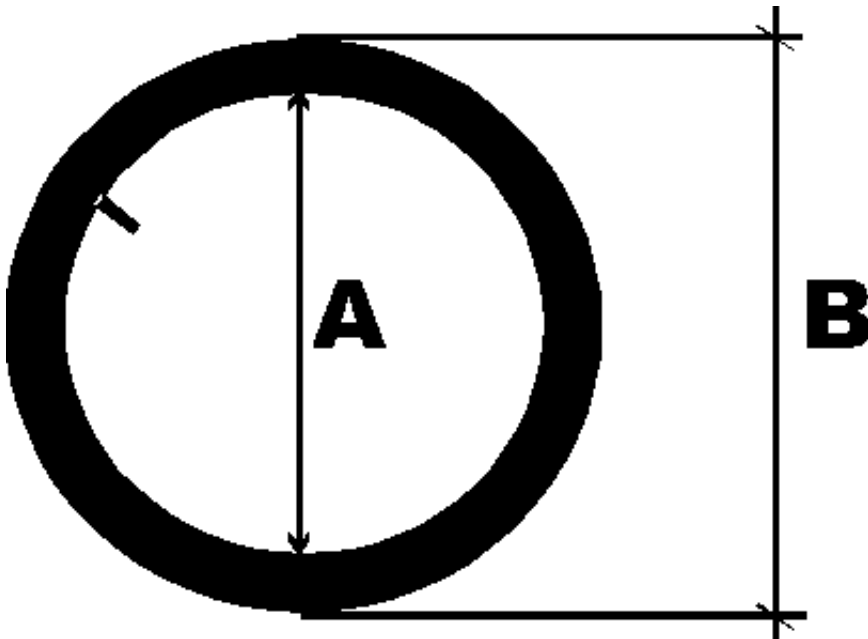

Opis produktu

Szara Opona 12 1/2 x 2 1/4

Dedykowana do wózków Tako (np. City Move) i wielu innych

Idealny Zamiennik

Wysokiej jakości opona w kolorze szarym, często stosowana fabrycznie w wózkach marki **Tako**. Pasuje do każdego wózka dziecięcego wyposażonego w koła o rozmiarze 12.5 cala.

- **Unikalny kolor:** Szara guma (Grey Line).
- **Rozmiar:** 12 1/2 x 2 1/4 (62-203).
- **Kompatybilność:** Zastępuje opony o oznaczeniu 57-203.
- **Trwałość:** Odporna na ścieranie mieszanka gumy.

Wymiary Techniczne

- **Średnica wewnętrzna (A):** 19,5 cm
- **Średnica zewnętrzna (B):** 32 cm
- **Model:** SA-259

Najważniejsza dla dopasowania jest średnica wewnętrzna opony (195-203 mm).

⚠ Ważne informacje o ciśnieniu

Wózków dziecięcych **nie pompujemy "na kamień"**. Zalecane ciśnienie to tylko **0,8 BAR** (maksymalnie 1,0 BAR).