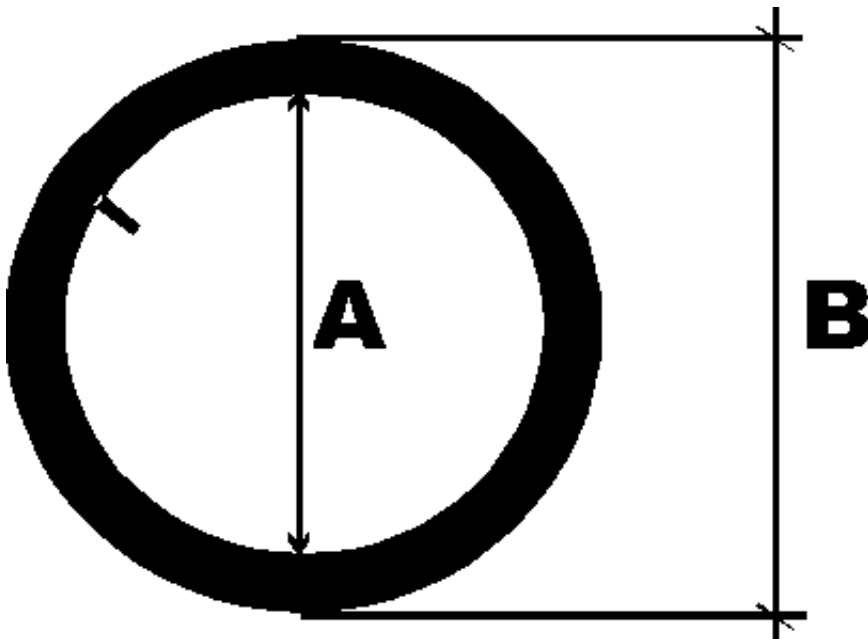

Kluczowe wymiary:

- **Średnica wewnętrzna (A):** 203 mm
- **Średnica zewnętrzna (B):** ok. 302 mm
- **Szerokość opony:** 62 mm
- **Dętka:** Wentyl prosty (PW)

Jeżeli Twoja stara opona ma średnicę wewnętrzną 203 mm - ten zestaw będzie pasował idealnie.