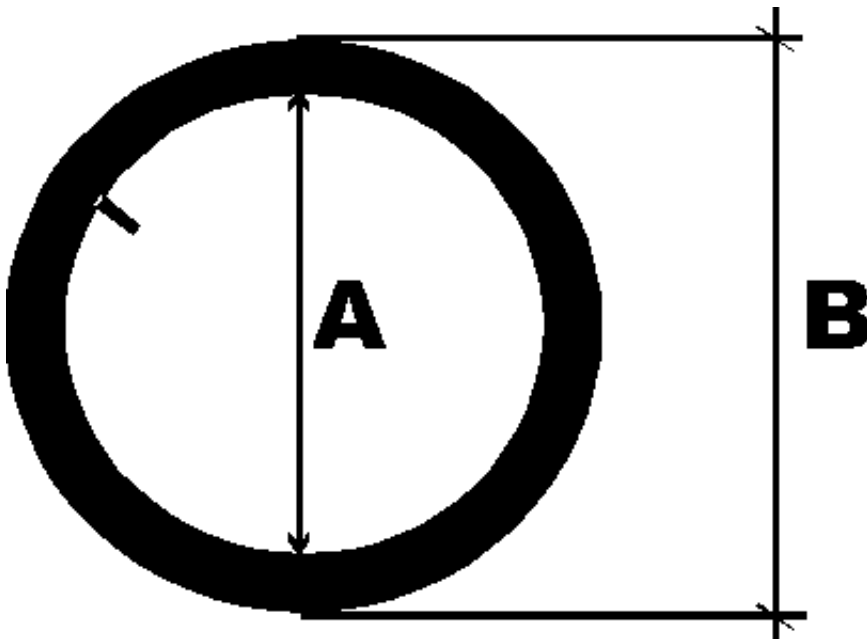

Opis produktu

Opona do wózka 48x188

Bieżnik: TOURING | Seria wzmocniona

Profesjonalna część zamienna

Wysokiej jakości opona przeznaczona do kół przednich wózków dziecięcych. Charakteryzuje się klasycznym bieżnikiem typu **TOURING**, który zapewnia doskonałą przyczepność i płynność jazdy na różnych nawierzchniach.

- Idealna do **Roan Bass / Bass Soft**
- Wysoka odporność na ścieranie
- Pasuje do kół przednich skrętnych
- Standardowy montaż serwisowy

Uwaga: Opona pasuje do wszystkich wózków, których obręcz koła oraz stara opona posiadają oznaczenie 48x188.

DOKŁADNE WYMIARY TECHNICZNE

Oznaczenie opony	48 x 188
Wymiar A (wewnętrzny)	18,8 cm (188 mm)
Wymiar B (zewewnętrzny)	22,5 cm (225 mm)
Szerokość bieżnika	5,0 cm (50 mm)

Instrukcja montażu

Samodzielna wymiana opony lub dętki nie jest trudna. Obejrzyj nasz film instruktażowy, aby zrobić to sprawnie i bezpiecznie: