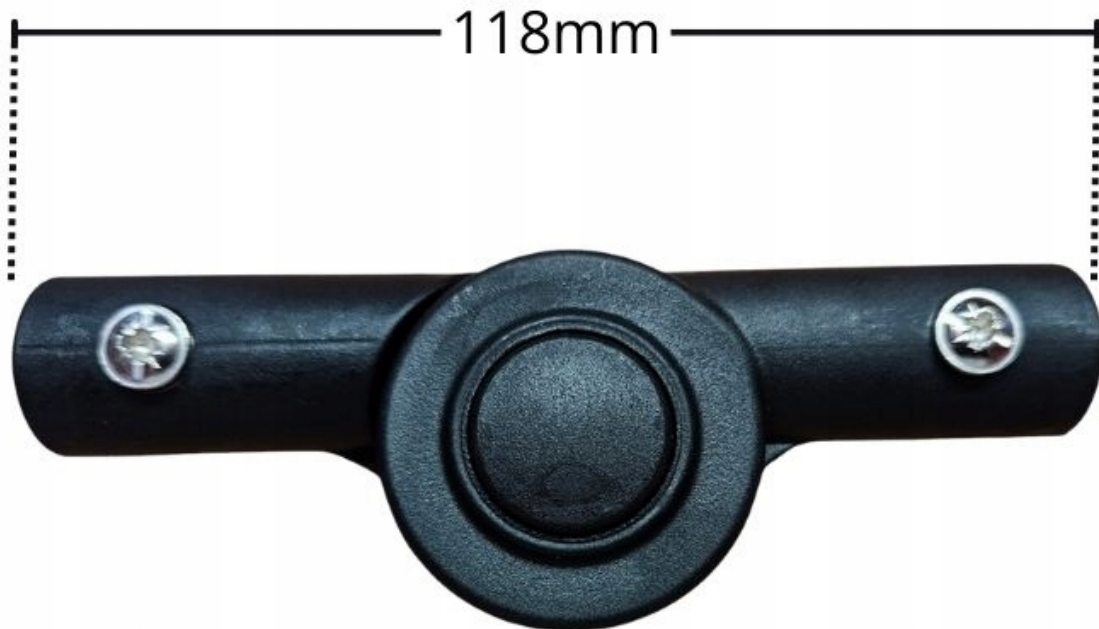

### Przywróć radość z zabawy

Oryginalna część serwisowa dedykowana do najpopularniejszych modeli wózków lalkowych marek **Tako** oraz **Junama**. Mechanizm pozwala na płynną regulację wysokości rączki, dopasowując ją do wzrostu dziecka.

### Pasuje idealnie do modeli:

- ☐ **Imperial mini**
- ☐ **Heart mini**
- ☐ **Saphire mini**
- ☐ **Dolce mini**
- ☐ Wszystkie wózki lalkowe na rurce **fi 16mm**

**PRECYZJA WYKONANIA**

**Widok od strony przycisku**  
Ergonomiczny kształt ułatwiający obsługę.

**Widok od strony tylnej**

Solidny odlew z wytrzymałego tworzywa.

**PARAMETRY TECHNICZNE I MONTAŻ**

---

#### Specyfikacja montażowa:

- **Średnica rurki:** 16 mm (standardowa rurka stelaża).
- **Cena za komplet:** Prawa + Lewa regulacja.
- **Bonus:** W zestawie otrzymasz **ozdobne, chromowane nity skręcane**, które nadają rączce elegancki wygląd i ułatwiają montaż bez użycia nitownicy.