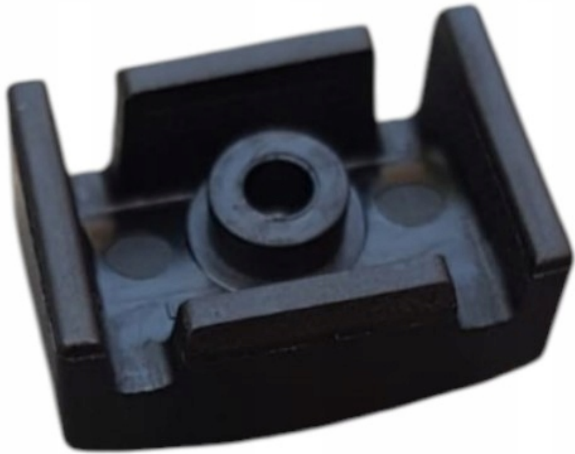

Opis produktu

Guzik Uchwytu Barierki ROAN IVI 2.0

Oryginalna część serwisowa – Przywróć sprawność pałąka

⚠ WAŻNA INFORMACJA O KOMPATYBILNOŚCI Guzik pasuje **WYŁĄCZNIE** do modelu ROAN IVI wersja 2.0. Starszy model (IVI 1.0) posiada zupełnie inny mechanizm mocowania.

Mały element – wielka różnica

Uszkodzony lub zgubiony guzik w uchwycie barierki uniemożliwia jej prawidłowe wpięcie lub wypięcie, co bezpośrednio wpływa na komfort codziennego korzystania z wózka.

Nie musisz wymieniać całej barierki ani całego mechanizmu! Oferujemy fabrycznie nowy, **oryginalny guzik Roan**, który pozwoli na szybką i taną naprawę pałąka w Twojej spacerówce ****Roan IVI 2.0****.

Dlaczego warto kupić oryginalną część?

- **Gwarancja dopasowania:** Część identyczna z tą montowaną fabrycznie.
- **Solidne tworzywo:** Odporne na ścieranie i częste naciskanie.
- **Kolor:** Klasyczny czarny mat, pasujący do stelaża.
- **Oszczędność:** Naprawiasz tylko uszkodzony element, zamiast kupować nowy pałąk.

Guzik - widok z góry

Mechanizm wewnętrzny

□ Złota Porada Urwis

Zanim dokonasz zakupu, sprawdź oznaczenia na swoim wózku lub kształt starego guzika (jeśli go jeszcze posiadasz). Wersja 2.0 charakteryzuje się bardziej ergonomicznym kształtem i innym skokiem sprężyny niż pierwsza edycja modelu IVI. Przy montażu zwróć uwagę, czy wewnątrz uchwytu barierki nie zostały resztki ułamanego poprzedniego elementu – ich usunięcie jest niezbędne, aby nowy guzik mógł swobodnie pracować i "klikać" przy blokowaniu barierki.