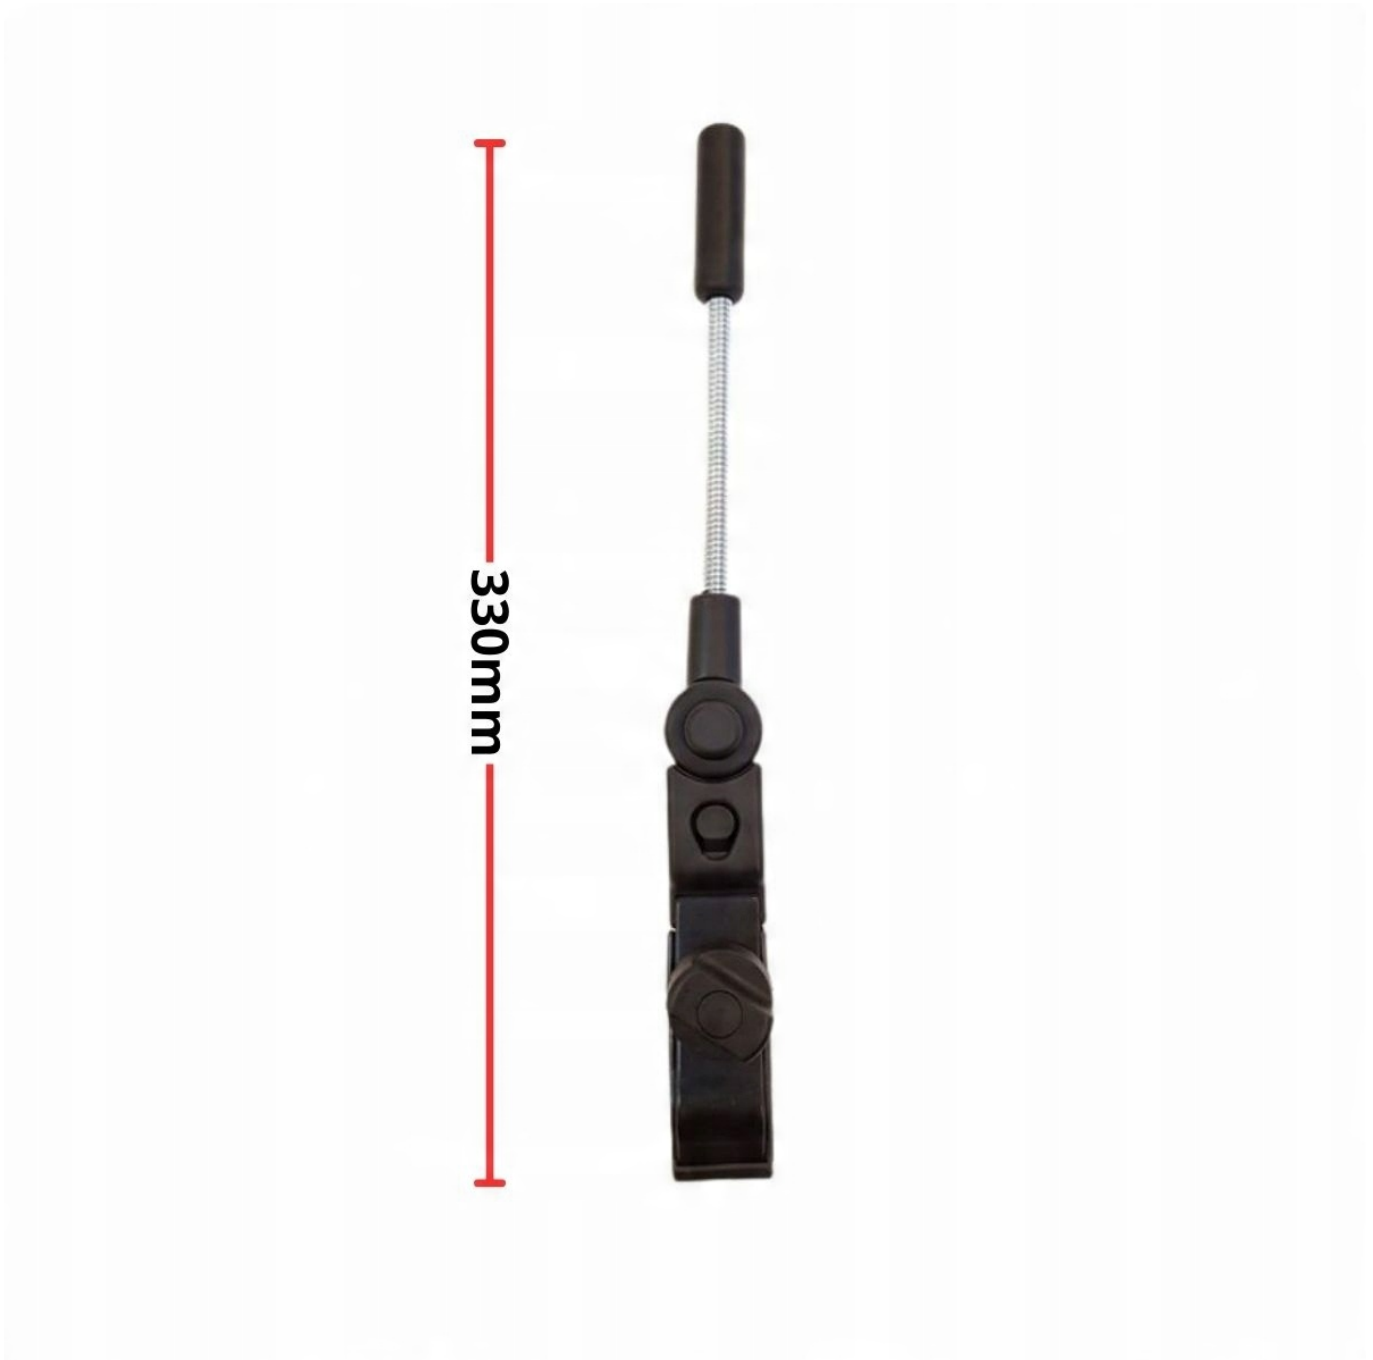

Informacja

Przedmiotem sprzedaży jest **sam uchwyt (stelaż)**. Parasolka widoczna na niektórych zdjęciach służy jedynie prezentacji sposobu montażu i nie wchodzi w skład zestawu. Aby zamontować parasolkę, należy ją mocno wcisnąć w tuleję, wykonując lekki ruch obrotowy.