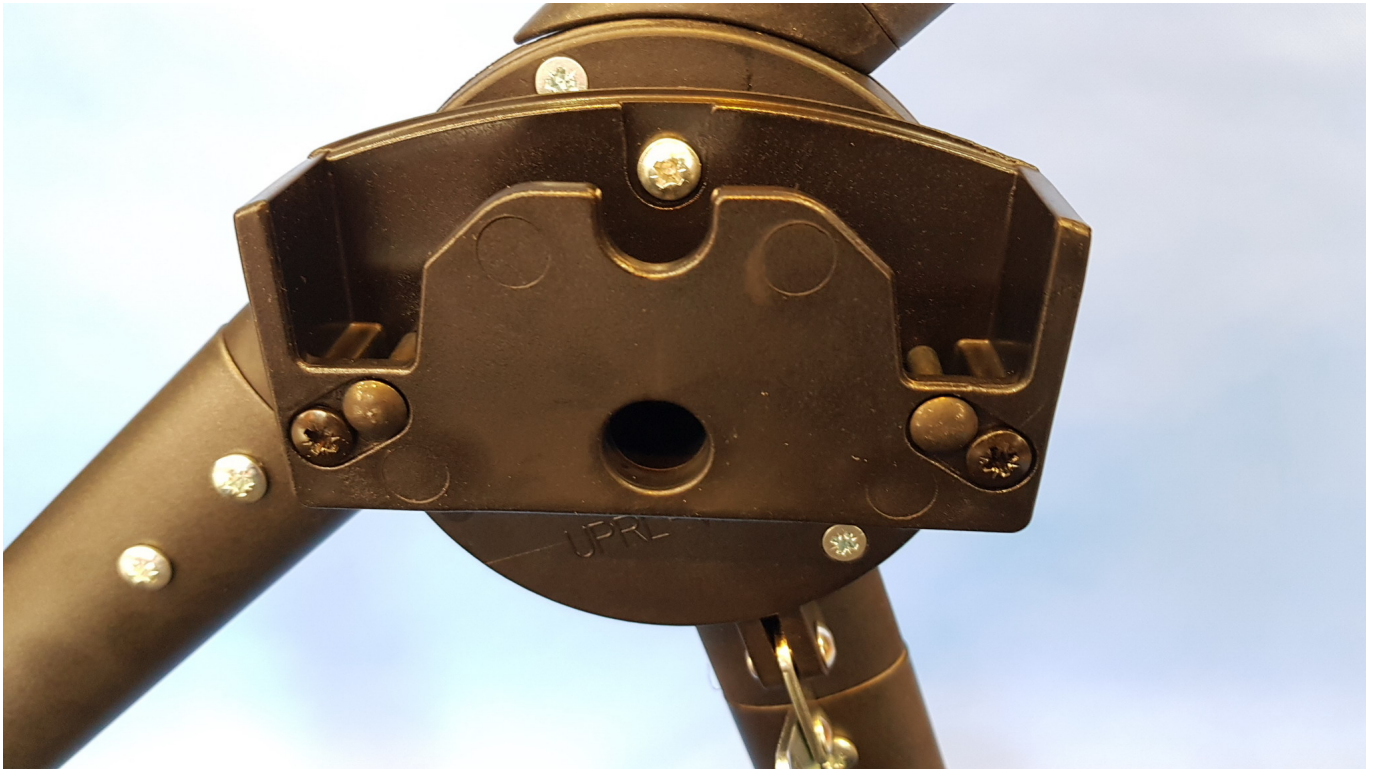

Link do produktu: <https://www.sklep.urwis.com.pl/stelaz-czarny-podwozie-wozka-roan-coss-z-kolkami-skretnymi-zaczepy-double-click-p-37268.html>

Stelaż CZARNY, podwozie wózka Roan COSS z kółkami skrętnymi, zaczepy Double Click

Oryginalny Stelaż Roan COSS

System Double Click | Skrętne koła | Kolor Black (Węglowy)

Fabryczna baza Twojego wózka

Prezentujemy kompletne, fabrycznie nowe podwozie dedykowane do kultowego modelu **Roan COSS**. Stelaż charakteryzuje się wyjątkową lekkością oraz doskonałą amortyzacją, która sprawia, że prowadzenie wózka jest płynne nawet na trudnych nawierzchniach. Wykończony w głębokim, czarnym (węglowym) kolorze, idealnie komponuje się z każdą wersją kolorystyczną tapicerki.

- **Skrętne przednie koła:** Gwarancja zwrotności w miejskich alejkach i sklepach.
- **Oryginalne części:** Fabryczny produkt marki Roan®, zapewniający pełne bezpieczeństwo.
- **Nowoczesny design:** Matowe czarne wykończenie odporne na drobne zarysowania.

Urwis Angelika Smolarek-Luszczek
ul. Parkowa 16, 55-010 Żerniki Wrocławskie
tel. +48 508-314-983, +48 508-314-985
urwis@urwis.com.pl

System mocowania Double Click

Stelaż wyposażony jest w intuicyjny i bezpieczny system wpinania **Double Click**. Pozwala on na błyskawiczny montaż gondoli, siedziska spacerowego lub fotelika samochodowego (przy użyciu odpowiednich adapterów). Mechanizm charakteryzuje się charakterystycznym "kliknięciem", które daje pewność poprawnego zablokowania elementu w ramie.