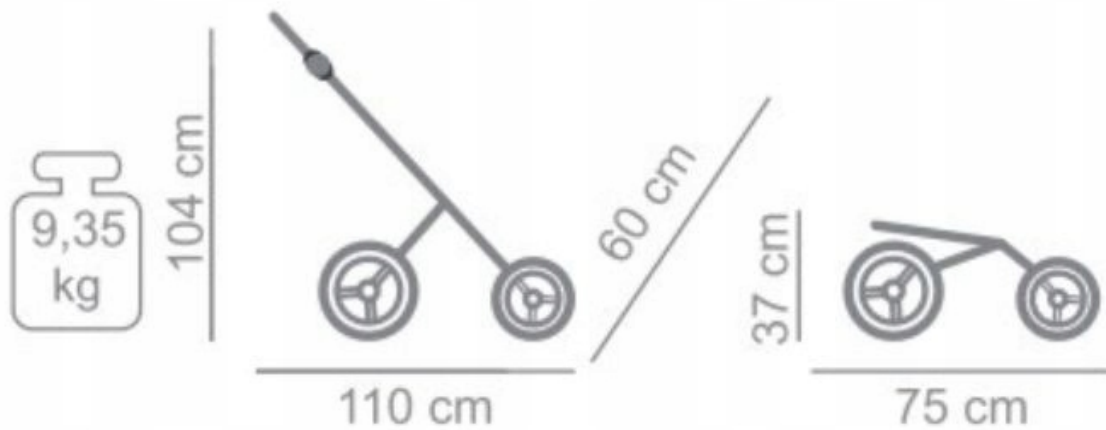

SYSTEM WPIĘCIA: **Max-Click**

KOSZ DOLNY: **Czarna Ekoskóra**

Precyzyjne dopasowanie

Stelaż został zaprojektowany z myślą o optymalnej geometrii. Zapewnia on wystarczająco dużo miejsca na koszyk zakupowy, jednocześnie zachowując kompaktowe wymiary po złożeniu, co ułatwia transport w bagażniku samochodu.