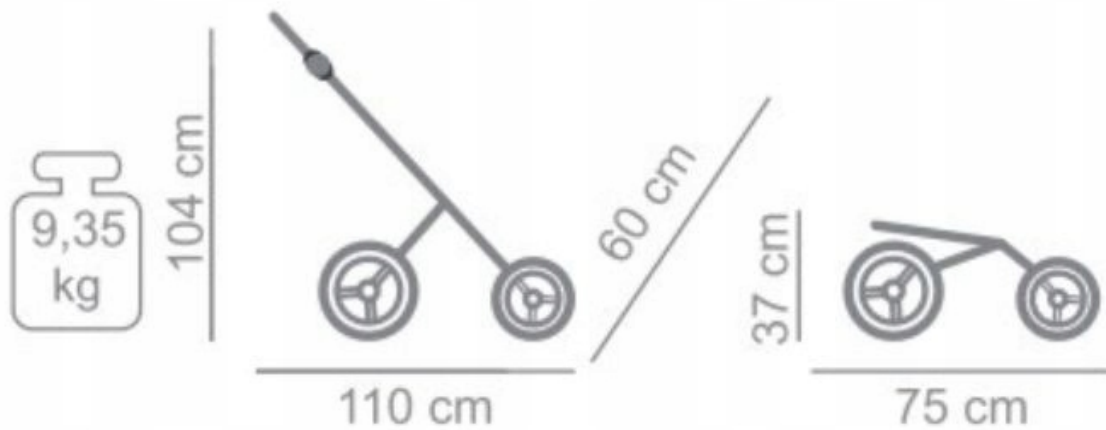

Kompaktowy i funkcjonalny

Przemyślana konstrukcja pozwala na łatwe składanie stelaża do transportu. Nawet z zamontowanymi kołami, stelaż zachowuje wymiary, które pozwalają na bezproblemowe umieszczenie go w standardowych bagażnikach samochodowych.

Przykłady zastosowania (Junama / Tako)