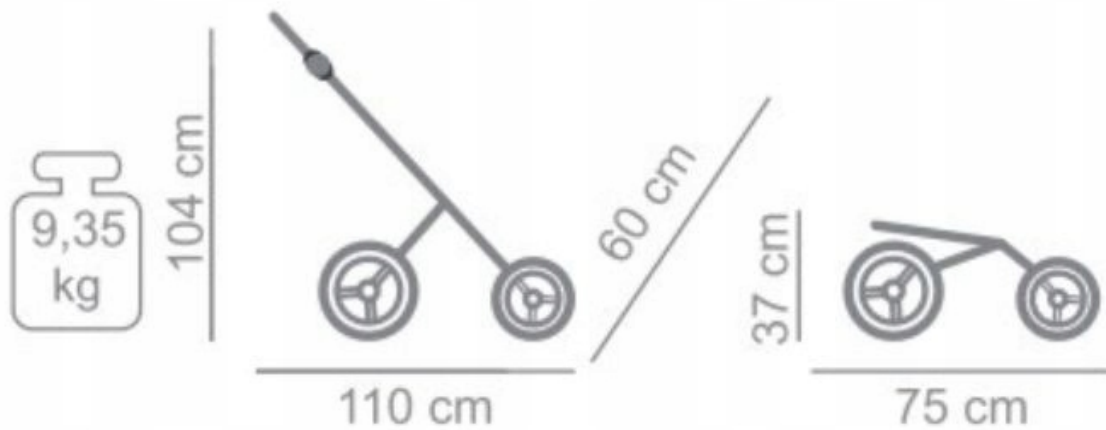

STANDARD WPIŁCIA: **Max-Click System**

MATERIAŁ KOSZA: **Czarna Ekoskóra**

Ergonomia i wymiary

Mimo luksusowego wyglądu, steżak pozostaje niezwykle praktyczny. Składa się do kompaktowych rozmiarów, ułatwiając przechowywanie. Geometria ramy została zoptymalizowana tak, aby zapewnić maksymalną zwrotność przy zachowaniu pełnej stabilności konstrukcji.