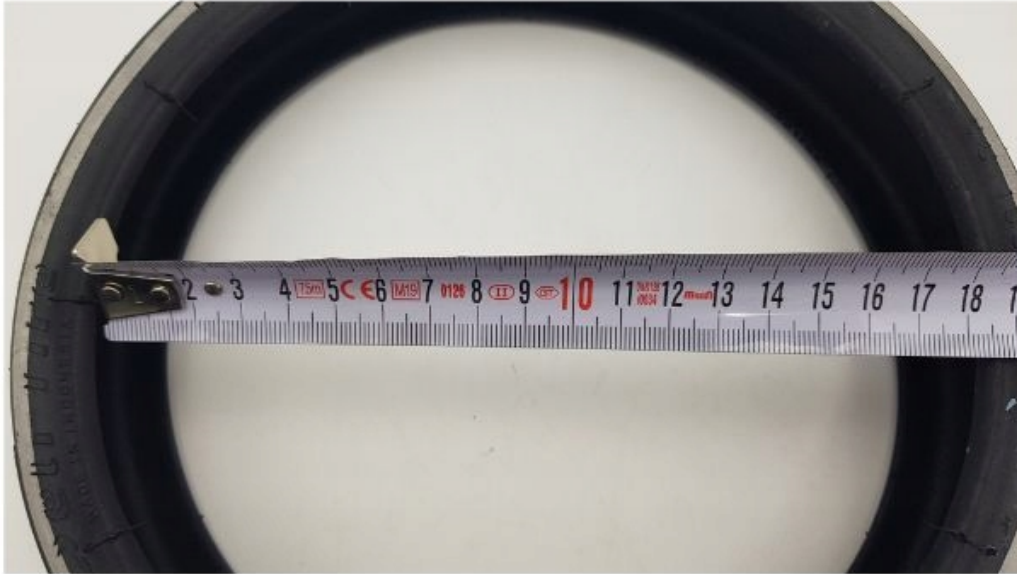

Link do produktu: <https://www.sklep.urwis.com.pl/touring-opona-z-odblaskiem-48x188-detka-48x188-pasek-reflex-p-94958.html>

TOURING opona z odblaskiem 48x188 + dętka 48x188 | pasek REFLEX

Cena	59,00 zł
Dostępność	Na magazynie - wysyłka 24/48h
Kod producenta	Reflex 48x188
Producent	Deli Tire

Opis produktu

Opona + Dętka TOURING REFL

Model SA-284 | Bezpieczeństwo z odblaskiem

0"

Najwyższa jakość i widoczność

Oryginalna opona z serii **TOURING** to doskonały zamiennik dla opon oznaczonych jako *Speed* lub *Drifting*. Charakteryzuje się gładkim bieżnikiem, który stawia małe opory podczas prowadzenia wózka.

WIDOCZNOŚĆ PO ZMROKU

Opona posiada zintegrowany pasek odblaskowy (REFL). Dzięki temu Twój wózek będzie widoczny z daleka, co znacząco poprawia bezpieczeństwo na przejściach dla pieszych i poboczach.

PRECYZYJNE WYMIARY (48 X 188):

- Rozmiar podany na oponie: **48 x 188**
- Średnica wewnętrzna (A): **188 mm**
- Średnica zewnętrzna (B): **225 mm**
- Szerokość części jezdnej: **48 mm**
- Typ wentyla: **Samochodowy (prosty)**

URWIS.COM.PL – SPECJALISTYCZNE CZĘŚCI DO WÓZKÓW DZIECIĘCYCH